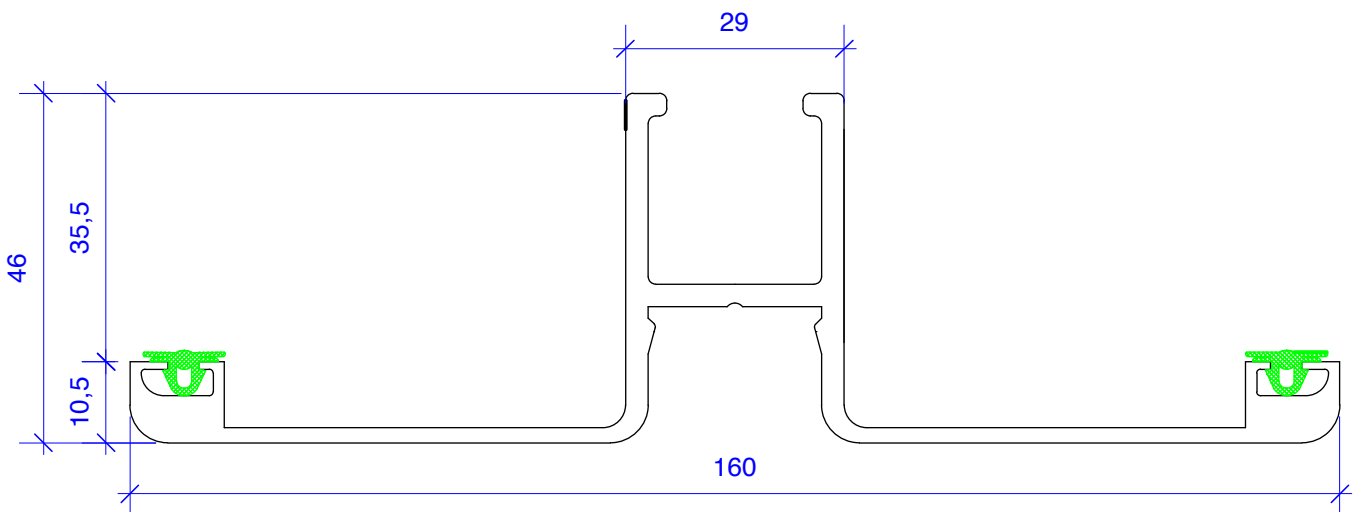

Lisene 160 M 1:1 mit Deckel

Lisene 160 M 1:1 offen

Deckel Lisene 160 M 1:1

Detail:	Lisene 160	NR	01-160
 profiltec Bausysteme	Profiltec Bausysteme GmbH Lise-Meitner-Straße 10 74523 Schwäbisch Hall Telefon (07 91) 9 46 16-0 Telefax (07 91) 9 46 16-15 info@profiltec-bausysteme.de www.profiltec-bausysteme.de	MST	1:1
		GEZ	mb
		Detailtyp	Lisene
		Seite	01