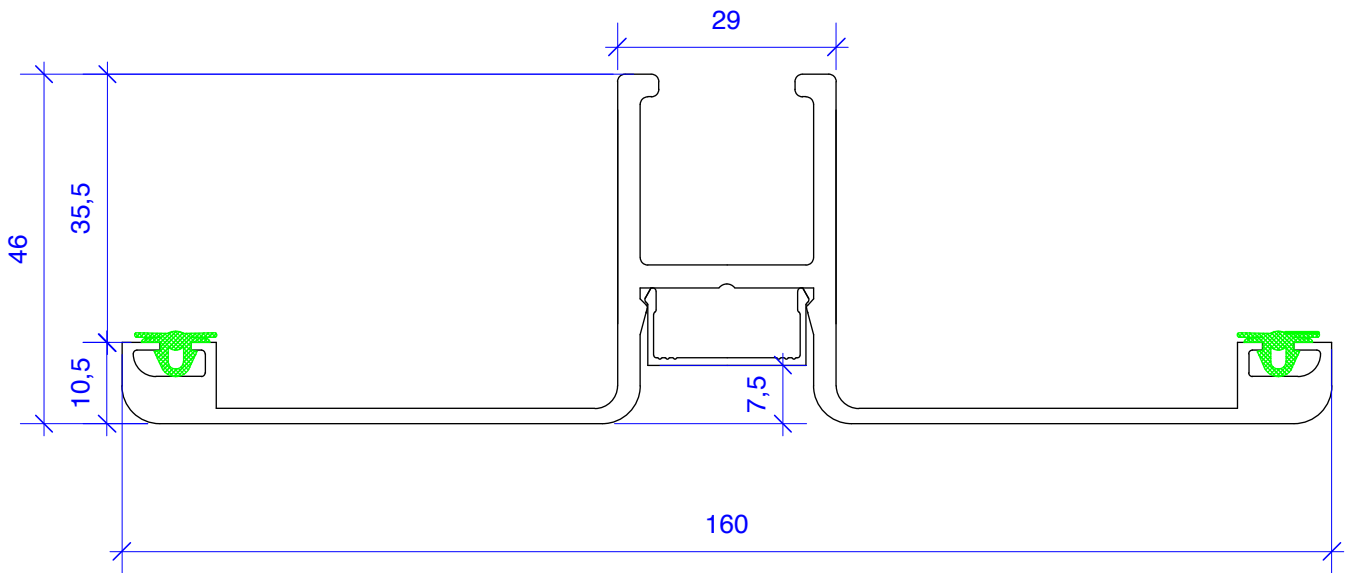

Lisene 160 M 1:1 mit Deckel

Lisene 160 M 1:1 offen

Deckel Lisene 160 M 1:1

Detail:	Lisene 160	NR	01-160
 profiltec Bausysteme	Profiltec Bausysteme GmbH Lise-Meitner-Straße 10 74523 Schwäbisch Hall Telefon (07 91) 9 46 16-0 Telefax (07 91) 9 46 16-15 info@profiltec-bausysteme.de www.profiltec-bausysteme.de	MST	1:1
		GEZ	mb
		Detailtyp	Lisene
		Seite	01