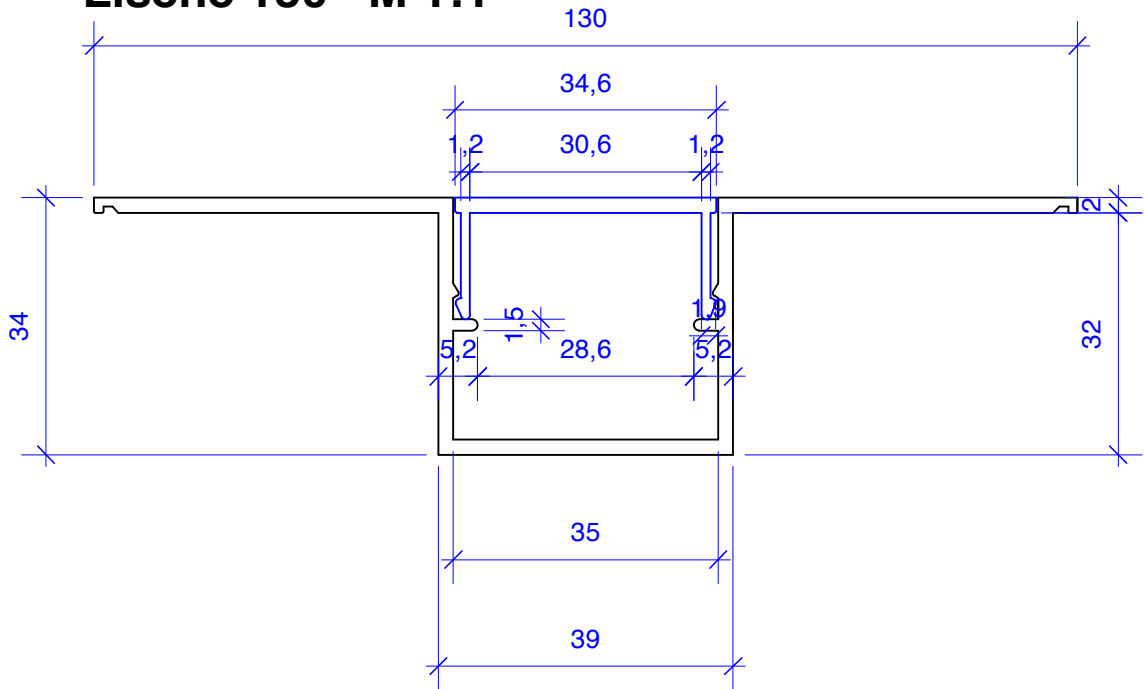

Lisene 130 M 1:1

Lisene 130 M 1:1 offen

Detail:	Lisene 130	NR	03-130
 profiltec Bausysteme	Profiltec Bausysteme GmbH Lise-Meitner-Straße 10 74523 Schwäbisch Hall Telefon (07 91) 9 46 16-0 Telefax (07 91) 9 46 16-15 info@profiltec-bausysteme.de www.profiltec-bausysteme.de	MST	1:1
		GEZ	mb
		Detailtyp	Lisene
		Seite	03