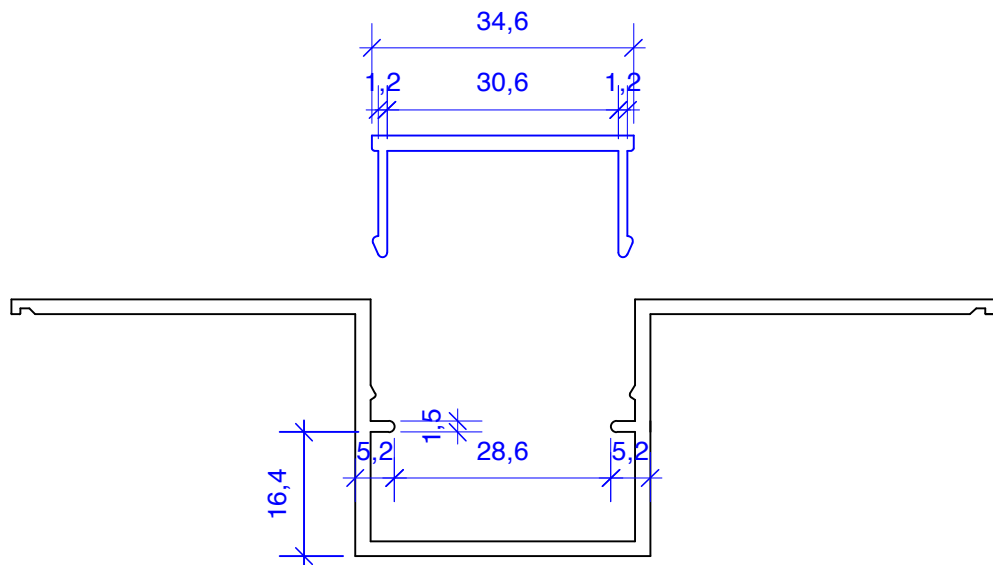

Lisene 130 M 1:1

Lisene 130 M 1:1 offen

Detail:	Lisene 130	NR	03-130
 profiltec Bausysteme	Profiltec Bausysteme GmbH Lise-Meitner-Straße 10 74523 Schwäbisch Hall Telefon (07 91) 9 46 16-0 Telefax (07 91) 9 46 16-15 info@profiltec-bausysteme.de www.profiltec-bausysteme.de	MST	1:1
		GEZ	mb
		Detailtyp	Lisene
		Seite	03