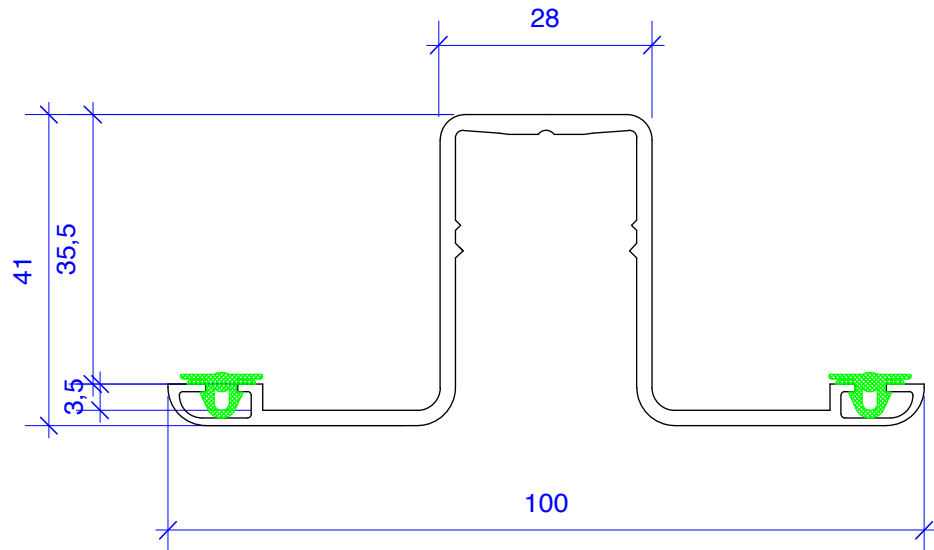

## Lisene 100 M 1:1 mit Deckel

## Lisene 100 M 1:1 offen

## Deckel Lisene 100 M 1:1

Detail:	Lisene 100	NR	03-100
	<b>Profiltec Bausysteme GmbH</b> Lise-Meitner-Straße 10 74523 Schwäbisch Hall Telefon (07 91) 9 46 16-0 Telefax (07 91) 9 46 16-15 info@profiltec-bausysteme.de www.profiltec-bausysteme.de	MST	1:1
		GEZ	mb
		Detailtyp	Lisene
		Seite	03