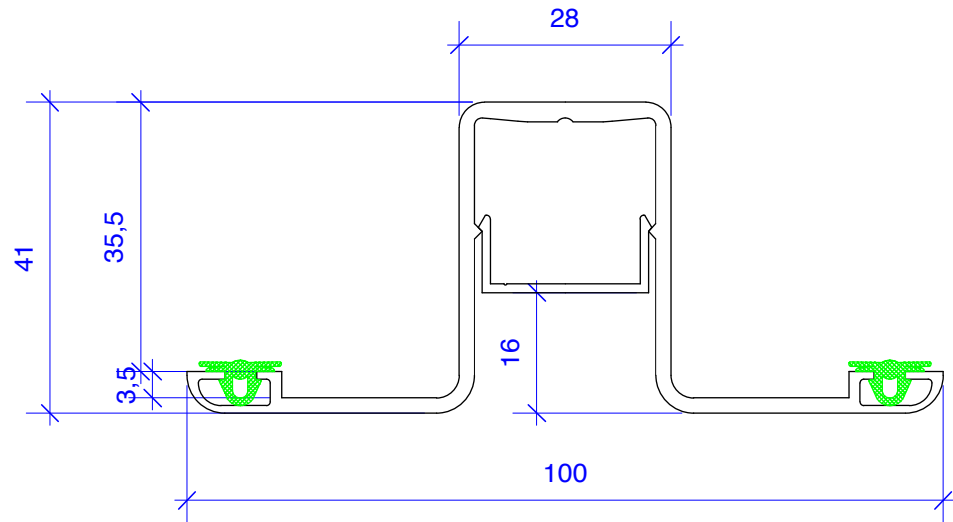

## Lisene 100 M 1:1 mit Deckel

## Lisene 100 M 1:1 offen

## Deckel Lisene 100 M 1:1

Detail:	Lisene 100	NR	03-100
	<b>Profiltec Bausysteme GmbH</b> Lise-Meitner-Straße 10 74523 Schwäbisch Hall Telefon (07 91) 9 46 16-0 Telefax (07 91) 9 46 16-15 info@profiltec-bausysteme.de www.profiltec-bausysteme.de	MST	1:1
		GEZ	mb
		Detailtyp	Lisene
		Seite	03